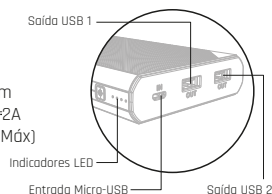

Todos os produtos foram submetidos a inspeção criteriosa de garantia de qualidade. Se você descobrir que seu dispositivo está excessivamente quente, emitindo odor, deformado, aquecido, cortado ou gerando ou demonstrando um fenômeno anormal, interrompa imediatamente todo o uso do produto e entre em contato com o fabricante.

"Este equipamento não tem direito à proteção contra interferência prejudicial e não pode causar interferência em sistemas devidamente autorizados".

Este produto está homologado pela ANATEL, sob o registro **03080-19-11219**, de acordo com os procedimentos regulamentados pela Resolução 242/2000, e atende aos requisitos técnicos aplicados. Para maiores informações, consulte o site da **ANATEL - www.anatel.gov.br**

Importado e Distribuído por:

Somaúma Brands LTDA
CNPJ 16593757/0001-76
Fone (11) 4562-4222
www.i2GO.com.br | i2GO i2GObr

Fabricado na China

PROBAT002 PLUS SERIES

BATERIA PORTÁTIL 20000MAH

MANUAL DO USUÁRIO INSTRUÇÕES E ESPECIFICAÇÕES

Obrigado por adquirir nosso produto. Para uma ótima performance e segurança, leia as instruções com cuidado antes de manusear os produtos. Guarde esse manual para futuras consultas.

Especificações Bateria Portátil 20000mAh:

1. Modelo: PROBAT002
2. Capacidade: 20000mAh
3. Dimensões: 162x81x22mm
4. Entrada Micro-USB: 5V ≈2A
5. 2 Saídas USB: 5V ≈2.1A [Máx]