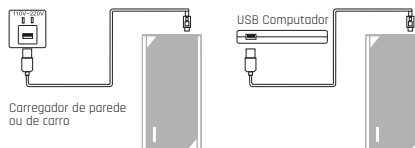

Como carregar a Bateria Portátil:

Conecte o cabo Micro-USB (incluso nesta embalagem) na Bateria Portátil e a outra ponta USB em um computador ou em um carregador de parede/carra. O carregamento deve iniciar-se automaticamente. Durante o carregamento, a barra de LED vai piscar indicando o progresso. Quando a carga estiver completa, a luz irá parar de piscar, porém continuará acesa.