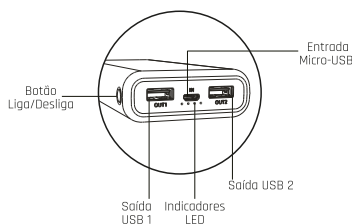

Importado e Distribuído por:

Samaúma Brands LTDA
CNPJ 16593757/0001-76 | Fone (11) 4562-4222
i2go.com.br | i2GO i2GObr

Fabricado na China

POWER BANK BATERIA PORTÁTIL PRO SERIES

MANUAL DO USUÁRIO INSTRUÇÕES E ESPECIFICAÇÕES

1. Modelo: PROBAT008
2. Capacidade: 20.000mAh/74Wh
3. Dimensões: 140x64x23,5mm
4. Entrada Micro-USB: 5V=2,1A
5. 2 Saídas USB: 5V=2,1A (Max) SMART CHARGE
6. Peso: 263g

Indicadores LED:

Aperte o botão "Ligar" e verifique as quatro luzes. Elas indicam quanto de carga ainda resta na bateria, como indicado abaixo: