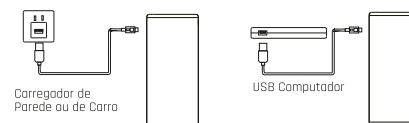

Como carregar a Bateria Portátil:

Conecte o cabo Micro-USB (incluso nesta embalagem) na Bateria Portátil e a outra ponta USB em um computador ou em um carregador de parede/carro. O carregamento deve iniciar-se automaticamente. Durante o carregamento, a barra de LED vai piscar indicando o progresso. Quando a carga estiver completa, a luz irá parar de piscar, porém continuará acesa.