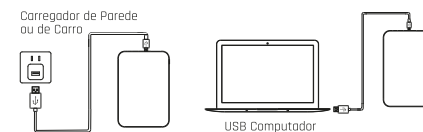

Como carregar a os dispositivos portáteis:

Conecte o cabo Micro-USB (incluso nesta embalagem), Tipo-C ou o cabo original no dispositivo e a outra ponta USB ou Tipo-C na Bateria Portátil. Caso a carga não tenha se iniciado automaticamente pressionar o botão "Liga/Desliga" da Bateria. Quando o dispositivo estiver totalmente carregado, a Bateria Portátil desligará automaticamente. Este produto dispõe de duas saídas USB e uma Tipo-C, e consegue carregar dois dispositivos simultaneamente. O Sistema Smart Charge vai dividir a potência de carregamento de forma automática entre os dois dispositivos. O sistema Multi Segurança protege contra curto-circuito, sobrecarga e choques elétricos.