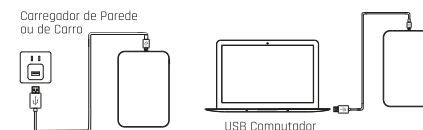

Como carregar a os dispositivos portáteis:

Conecte o cabo Micro-USB (incluso nesta embalagem), Tipo-C ou o cabo original no dispositivo e a outra ponta USB ou Tipo-C na Bateria Portátil. Caso a carga não tenha se iniciado automaticamente pressionar o botão "Liga/Desliga" da Bateria. Quando o dispositivo estiver totalmente carregado, a Bateria Portátil desligará automaticamente. Este produto dispõe de duas saídas USB e uma Tipo-C, e consegue carregar dois dispositivos simultaneamente. O Sistema Smart Charge vai dividir a potência de carregamento de forma automática entre os dois dispositivos. O sistema Multi Segurança protege contra curto-circuito, sobrecarga e choques elétricos.