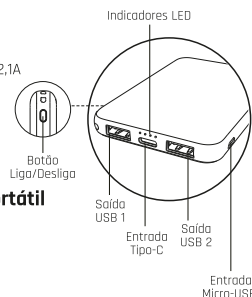

Importado e Distribuído por:

Samaúma Brands LTDA
CNPJ 16593757/0001-76 | Fone (11) 4562-4222
i2GO.com.br | i2GO i2GObr
Fabricado na China

POWER BANK BATERIA PORTÁTIL PRO SERIES

MANUAL DO USUÁRIO INSTRUÇÕES E ESPECIFICAÇÕES

1. Modelo: PROBAT006
2. Capacidade: 5.000mAh/18,5Wh
3. Dimensões: 91,5x62x13,5mm
4. Entrada Micro-USB/Tipo-C: 5V=2,1A
5. 2 Saídas USB/Tipo-C: 5V=2,1A (Max) SMART CHARGE
6. Peso: 167g

Especificações Bateria Portátil 10000mAh: