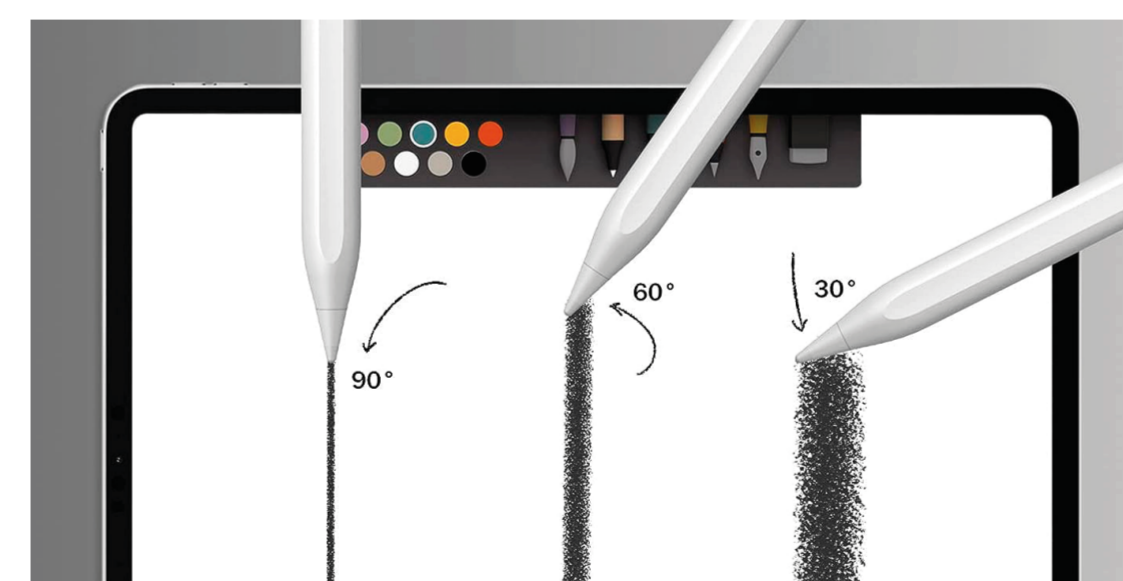

*Até 70% de carga.

1 Estrutura da Pencil Stylus GO

2 Características

1. Caneta para Ipad.
2. Tecnologia de Rejeição de Palma.
3. Detecção de inclinação.
4. Escrita suave e precisa.
5. Ponta de 1,7mm substituível.
6. Autonomia de 10 horas.
7. Fixação magnética.

5 Ponta removível

Ponta de caneta removível e substituível, não há necessidade de se preocupar com resistência ao desgaste. Fácil de desmontar e instalar: rosqueie suavemente a ponta da caneta.

Instruções de Uso

6 Ligar / Desligar

Toque no Botão Touch da caneta duas vezes, a luz indicadora acenderá rapidamente e a caneta estará ligada. Quando você tocar novamente, a luz indicadora será desligada. A caneta Stylus ficará em espera por 5 minutos e será desligada automaticamente.

7 Funções

Tecnologia de Rejeição de Palma

Apoie sua mão no iPad, sem que ele detecte enquanto você escreve e/ou desenha

Detecção de Inclinação

Detecta a inclinação com que a Pencil Stylus GO é segurada, permitindo realizar diferentes traços ou efeitos de sombreamento ao desenhar e/ou escrever