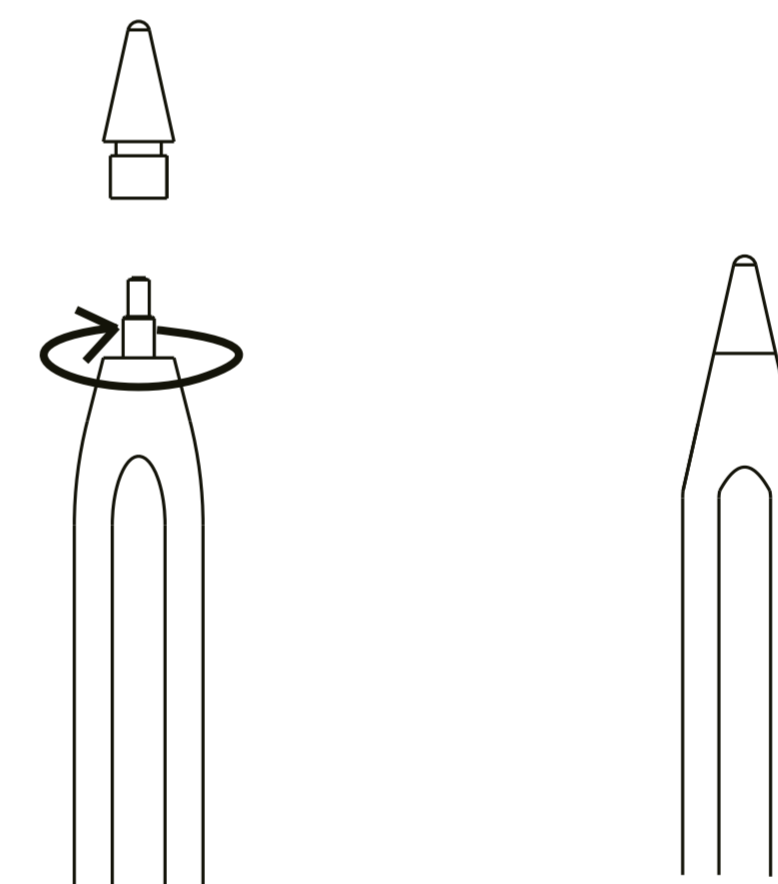

2. Conecte a extremidade USB-C à caneta Stylus e a porta USB-A ao adaptador de alimentação DC 5 V / 2 A.

3. Conecte a extremidade USB-C à caneta Stylus e a porta USB-A a uma bateria portátil / power bank 5 V / 1 A.

5 Ponta removível

Ponta de caneta removível e substituível, não há necessidade de se preocupar com resistência ao desgaste. Fácil de desmontar e instalar: rosqueie suavemente a ponta da caneta.

Instruções de Uso