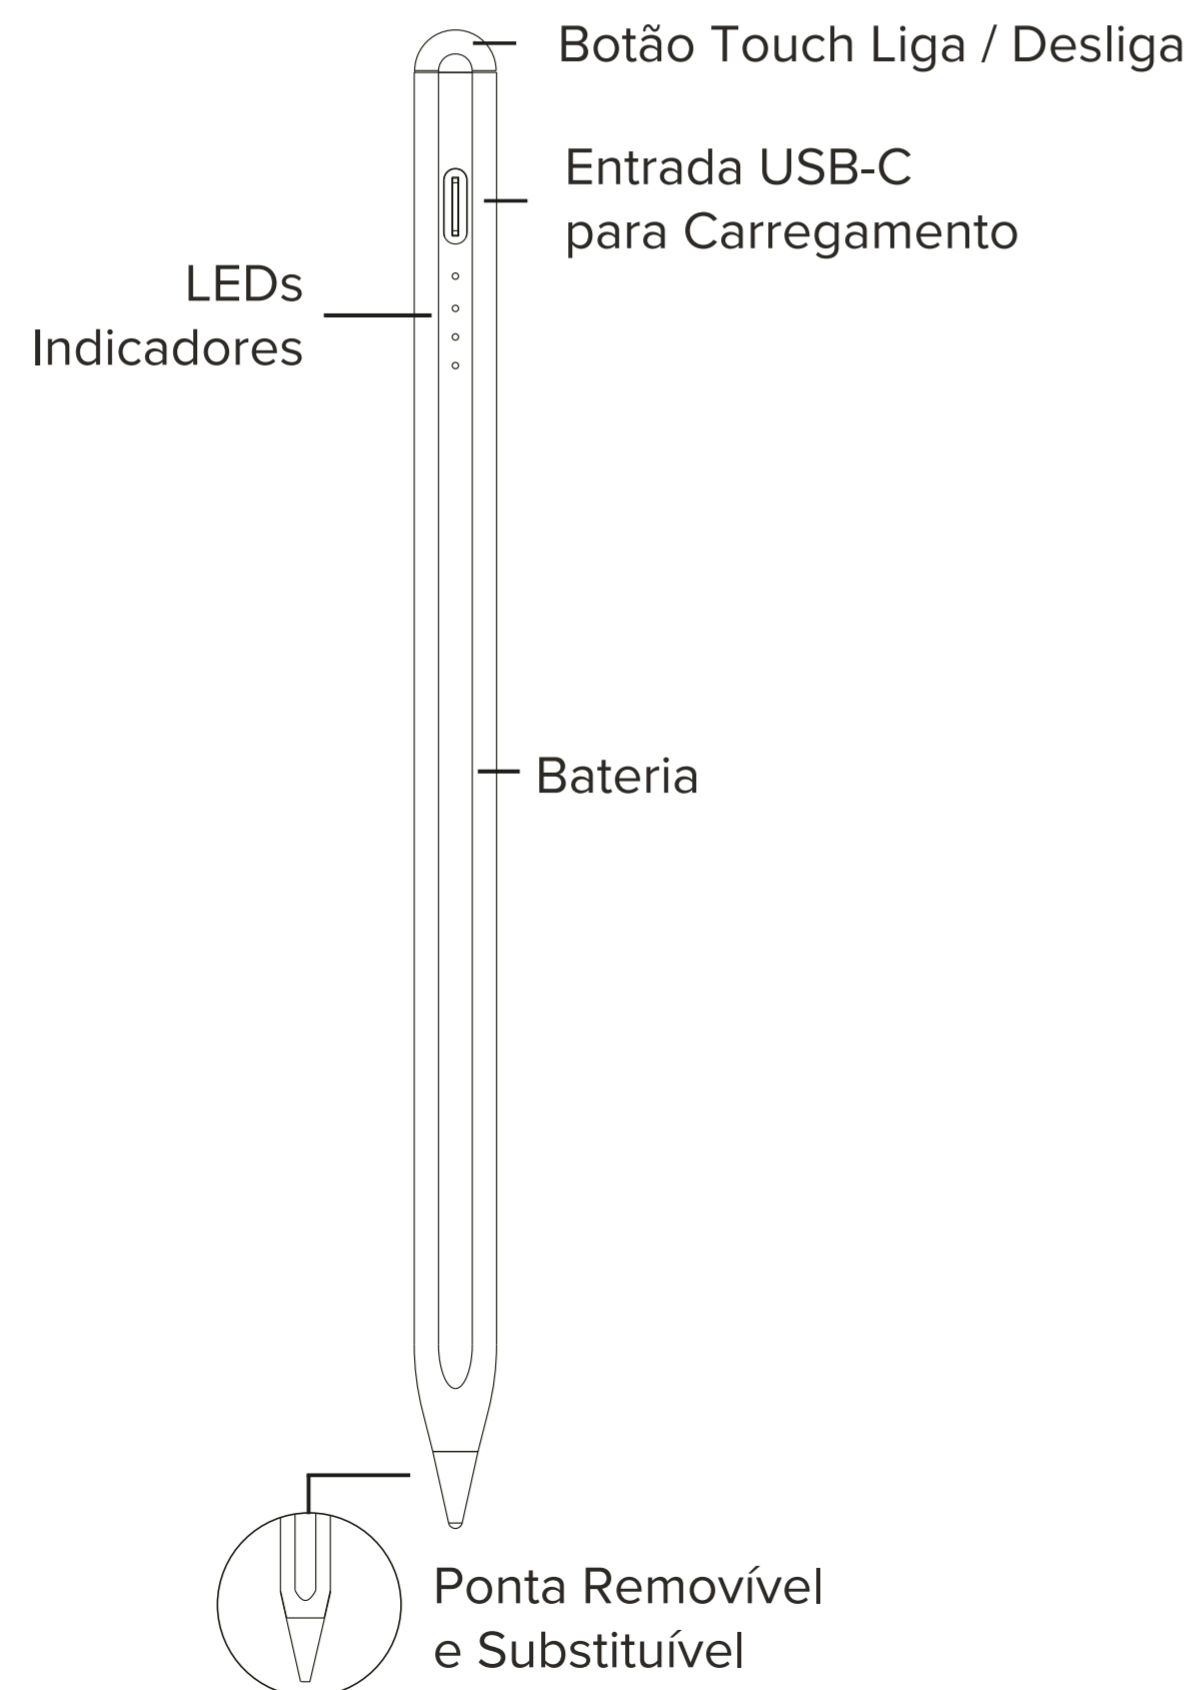

up to
10 h

Bateria de longa duração

Tecnologia de Rejeição de Palma

Fixação Magnética

Bateria pré-carregada*

**3 Pontas extras
para substituição**

Escrita suave e precisa

Com ponta de 1,7 mm que proporciona mais precisão para escrever e desenhar sem delays

*Até 70% de carga.

1 Estrutura da Pencil Stylus GO

2 Características

1. Caneta para Ipad.
2. Tecnologia de Rejeição de Palma.
3. Detecção de inclinação.
4. Escrita suave e precisa.
5. Ponta de 1,7mm substituível.
6. Autonomia de 10 horas.
7. Fixação magnética.

5 Ponta removível

Ponta de caneta removível e substituível, não há necessidade de se preocupar com resistência ao desgaste. Fácil de desmontar e instalar: rosqueie suavemente a ponta da caneta.

Instruções de Uso