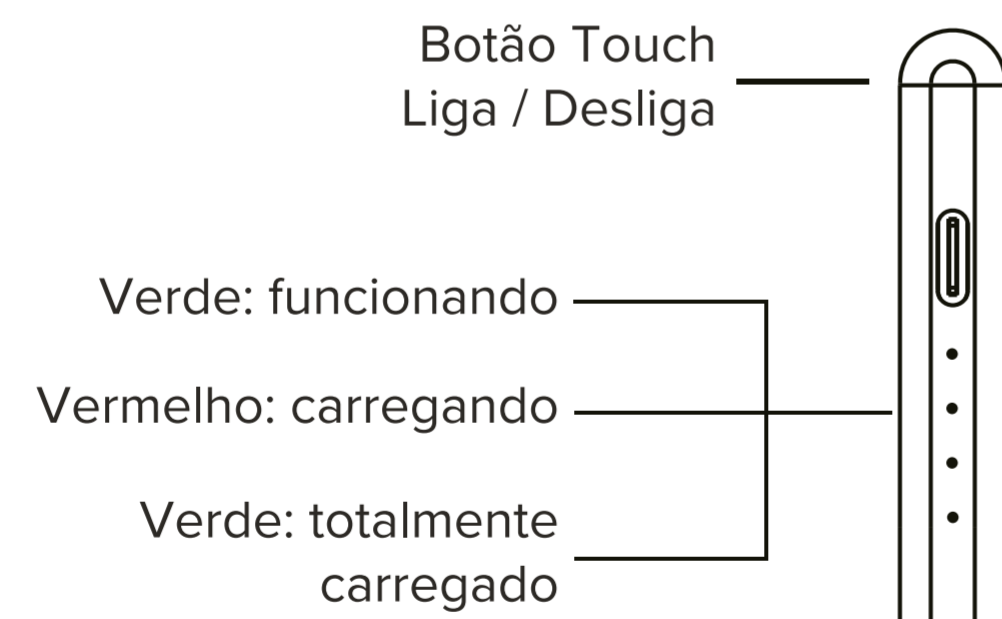

5 Ponta removível

Ponta de caneta removível e substituível, não há necessidade de se preocupar com resistência ao desgaste. Fácil de desmontar e instalar: rosqueie suavemente a ponta da caneta.

Instruções de Uso

6 Ligar / Desligar

Toque no Botão Touch da caneta duas vezes, a luz indicadora acenderá rapidamente e a caneta estará ligada. Quando você tocar novamente, a luz indicadora será desligada. A caneta Stylus ficará em espera por 5 minutos e será desligada automaticamente.