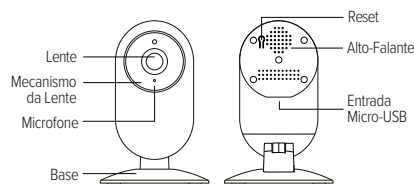

Estrutura da Câmera Inteligente Slim:

•6

Itens Inclusos:

- 1 Câmera Inteligente Slim
- 1 Carregador de Parede
- 1 Cabo Micro-USB
- 1 Adesivo de Fixação
- 1 Manual do Usuário

ANATEL
12718-20-13287

"Este equipamento não tem direito à proteção contra interferência prejudicial e não pode causar interferência em sistemas devidamente autorizados".

Importado e distribuído por: Comexport Trading Comercio Exterior Ltda, CNPJ: 01.135.153/0001-09; Allied Tecnologia S.A., CNPJ: 20.247.322/0005-70; Samaúma Brands LTDA CNPJ 16.593.757/0001-76 | T (+55 11) 4562-4222.

i2go.com.br | i2GO i2GObr

Fabricado na China

•7